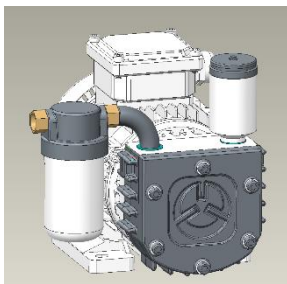

LED 行业应用

分光机

编带机

贴片机

检测机

适配产品系列

GV8

VT4.8

VT3.6

VT4.10/VT4.16

东莞市楚克真空科技有限公司

广东省东莞市虎门镇小捷滘社区捷东南路9号科雪龙大厦B栋3F323室

电话：0769-81769095

传真：0769-85357994

E-mail：info@ckvac.com 网址：www.ckvac.com

贝克手机版网站