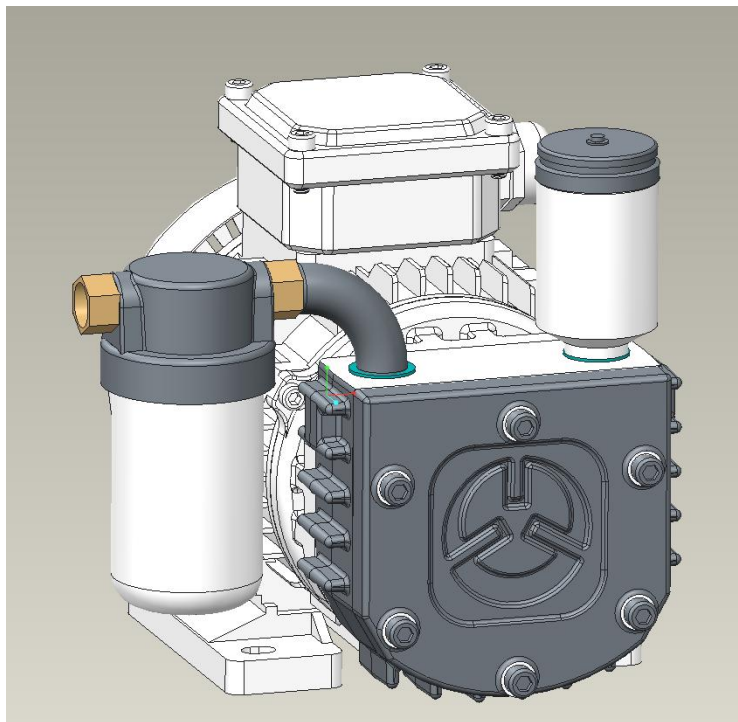

新一代旋片式无油真空泵 **GV8**

德国设计 结构紧凑 质量稳定 LED 行业最佳选择

电压/Volt:	200-240V
频率/Frequency:	50/60 Hz
转速/Speed:	1400/1680 rpm
功率/Power:	220/260W
流量/Inlet capacity:	7.2/8.6 m ³ /h
最大真空/Max Vacuum:	100/100mbar
尺寸/Size:	长宽高 : 240*135*190 mm (不含外过)